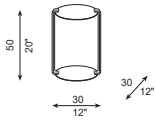

AIR

J&D Casadesús · 2013

DIBUJOS TÉCNICOS · TECHNICAL DRAWINGS

REF. M21-30x30

ESPECIFICACIONES · SPECIFICATIONS

Estructura en acero inoxidable maciza acabado pulido brillo o satinado.

Table in stainless steel (brushed or bright finish).