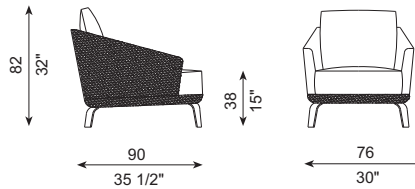

CHLOE

J&D Casadesús · 2016

DIBUJOS TÉCNICOS · TECHNICAL DRAWINGS

REF. 620-S

REF. 620-SP

REF. 620-M

REF. 620-MP

REF. 620-MA

REF. 620-MAP

ESPECIFICACIONES · SPECIFICATIONS

Estructura de madera recubierta con espuma de poliuretano de diversas densidades y con fibra de poliéster hueca siliconada. Cojín de asiento en espuma de poliuretano recubierto con funda protectora rellena de pluma de pato blanca, plumón y fibra de poliéster. Cojines de respaldo recubiertos de funda protectora con divisiones internas. Rellenos con pluma blanca de pato esterilizada y plumón. Suspensión mediante cinchas elásticas. Pies en acero acabados de catálogo. Pies desmontables mediante tornillos. No desenfundable.