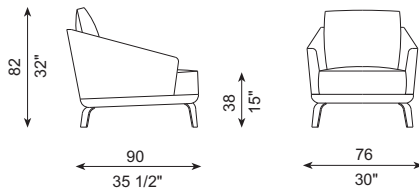

REF. 620-M

CHLOE

J&D Casadesús · 2016

DIBUJOS TÉCNICOS · TECHNICAL DRAWINGS

REF. 620-S