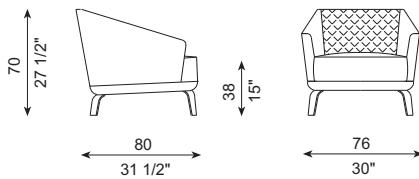

REF. 620-MAP

ESPECIFICACIONES · SPECIFICATIONS

Estructura de madera recubierta con espuma de poliuretano de diversas densidades y con fibra de poliéster hueca siliconada. Cojín de asiento en espuma de poliuretano recubierto con funda protectora rellena de pluma de pato blanca, plumón y fibra de poliéster. Cojines de respaldo recubiertos de funda protectora con divisiones internas. Rellenos con pluma blanca de pato esterilizada y plumón. Suspensión mediante cinchas elásticas. Pies en acero acabados de catálogo. Pies desmontables mediante tornillos. No desenfundable.