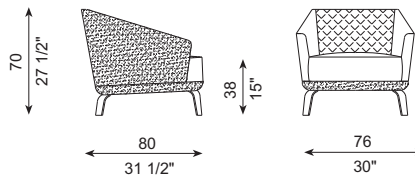

CHLOE

J&D Casadesús · 2016

DIBUJOS TÉCNICOS · TECHNICAL DRAWINGS

REF. 620-S

REF. 620-SP

REF. 620-M

REF. 620-MP

REF. 620-MA

REF. 620-MAP

ESPECIFICACIONES · SPECIFICATIONS

Estructura de madera recubierta con espuma de poliuretano de diversas densidades y con fibra de poliéster hueca siliconada. Cojín de asiento en espuma de poliuretano recubierto con funda protectora rellena de pluma de pato blanca, plumón y fibra de poliéster. Cojines de respaldo recubiertos de funda protectora con divisiones internas. Rellenos con pluma blanca de pato esterilizada y plumón. Suspensión mediante cinchas elásticas. Pies en acero acabados de catálogo. Pies desmontables mediante tornillos. No desenfundable.