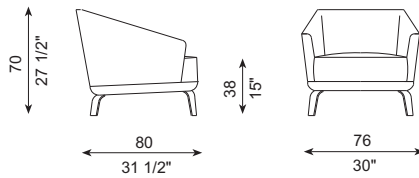

REF. 620-MA