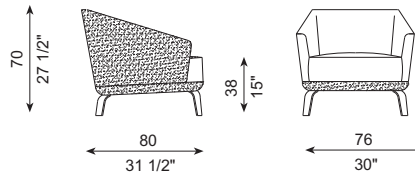

REF. 620-MAP