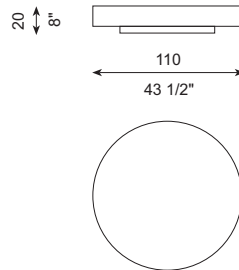

CIRCUM

J&D · 2018

DIBUJOS TÉCNICOS · *TECHNICAL DRAWINGS*

REF. M28-110

ESPECIFICACIONES · *SPECIFICATIONS*

Estructura y zócalo en mdf
lacado según colores de catálogo.
Pies de plástico.

Structure and socket in
lacquered MDF, color as per our
catalogue. Feet in plastic.