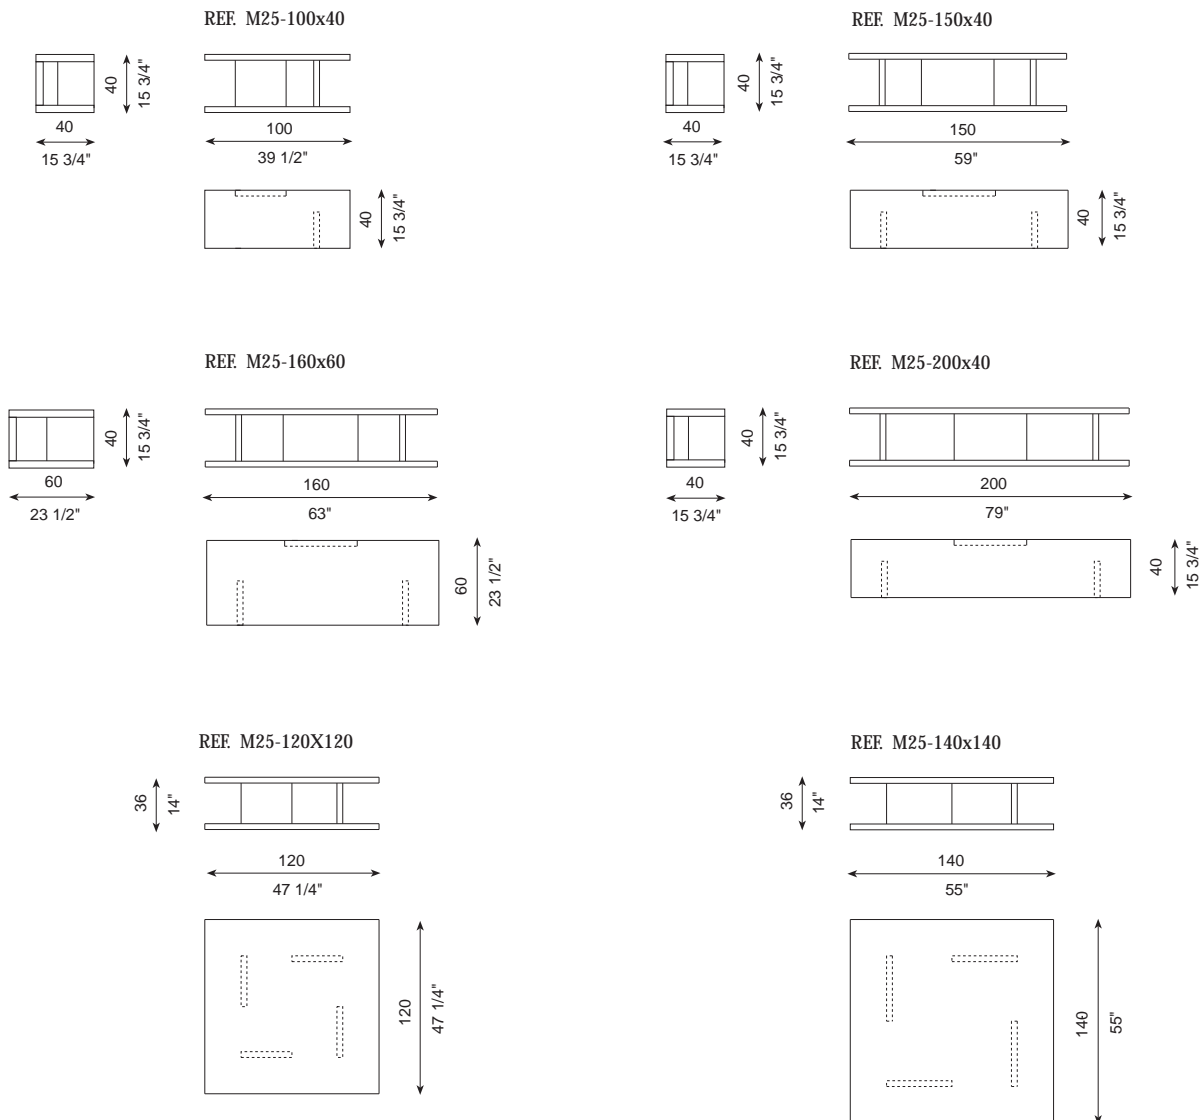

AZTECA

J&D Casadesús · 2016

DIBUJOS TÉCNICOS · TECHNICAL DRAWINGS

ESPECIFICACIONES · SPECIFICATIONS

Mesas realizadas en madera chapa o lacada según colores de catálogo. Las mesas de centro cuadradas son desmontables. Las mesas laterales de ancho 40 cm se realizan en una única pieza, no desmontable.

Pies no visibles regulables en altura

Tables in wood veneered or lacquered, color as per our catalogue. The square coffee tables are removable. The 40 cm. wide side tables are made in one single-piece and are not removable. Non visible feet can be adjusted in height.

Tisch in Furnierholz bzw. lackiert, Farbton laut Katalog. Die viereckigen Couchtische können zerlegt werden.

Die 40 cm. breiten Beistelltische werden in einem Stück gefertigt und sind nicht zerlegbar.

Die versteckten Füße sind höhenverstellbar.

Structure en bois contreplaqué ou laquée, couleur selon catalogue. Les tables basses carrées sont démontables. Les tables d'appoint de 40 cm de largeur sont réalisées dans une seule pièce et ne sont pas démontables. Les pieds non visibles sont réglables en hauteur.