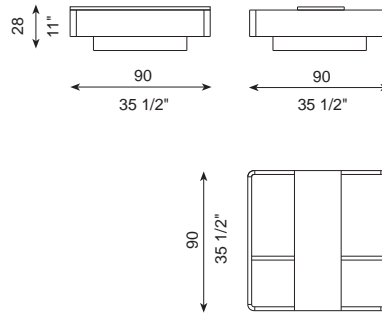

BAKU

G.Vegni · G.Gualtierotti · 2015

DIBUJOS TÉCNICOS · *TECHNICAL DRAWINGS*

REF C5-60x90

REF C5-90x90

REF C5-145x50

ESPECIFICACIONES · *SPECIFICATIONS*

Estructura realizada en madera chapada o lacada en colores según catálogo. Las tapas son deslizantes pudiendo ser lacadas o chapadas en otro color distinto a la caja base.