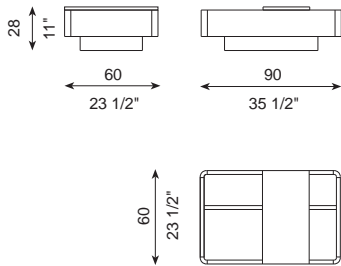

BAKU

G.Vegni · G.Gualtierotti · 2015

DIBUJOS TÉCNICOS · *TECHNICAL DRAWINGS*

REF C5-60x90

REF C5-90x90

REF C5-145x50

ESPECIFICACIONES · *SPECIFICATIONS*

Estructura realizada en madera chapada o lacada en colores según catálogo. Las tapas son deslizantes pudiendo ser lacadas o chapadas en otro color distinto a la caja base.