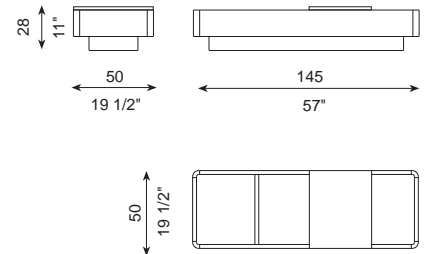

BAKU

G.Vegni · G.Gualtierotti · 2015

DIBUJOS TÉCNICOS · *TECHNICAL DRAWINGS*

REF C5-60x90

REF C5-90x90

REF C5-145x50

ESPECIFICACIONES · *SPECIFICATIONS*

Estructura realizada en madera chapada o lacada en colores según catálogo. Las tapas son deslizantes pudiendo ser lacadas o chapadas en otro color distinto a la caja base.