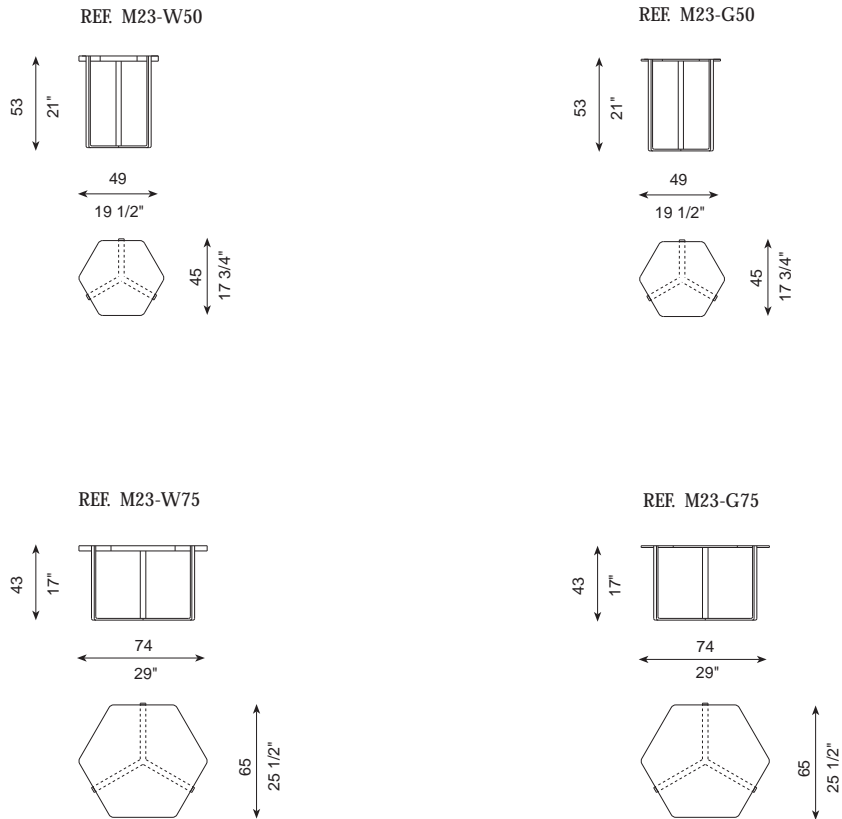

PRINCE

J&D Casadesús · 2015

DIBUJOS TÉCNICOS · *TECHNICAL DRAWINGS*

ESPECIFICACIONES · *SPECIFICATIONS*

Los sobres hexagonales están realizados en madera chapada o lacada (según colores de catálogo). También se pueden realizar en cristal lacado blanco o negro. La estructura metálica se realiza en acero inoxidable brillo o satinado.

The hexagonal tops are made in wood veneered or lacquered (color as per our catalogue). Also available in lacquered glass, white or black. Metal structure in stainless steel bright or mate finish.

Tischplatte aus Furnierholz oder lackiert, Farbton nach Katalog. Auch erhältlich in Glas lackiert, weiss oder schwarz. Metallstruktur aus rostfreiem Edelstahl glänzend oder matt.