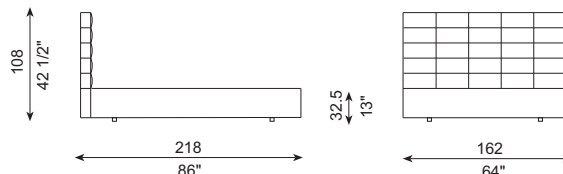

NOHA BOX

J&D Casadesús · 2021

DIBUJOS TÉCNICOS · TECHNICAL DRAWINGS

REF. 651-CM1
Colchón - Mattress
150 cm x 190 cm

REF. 651-CM2
Colchón - Mattress
150 cm x 200 cm

REF. 651-CM3
Colchón - Mattress
160 cm x 190 cm

REF. 651-CM4
Colchón - Mattress
160 cm x 200 cm

REF. 651-CM5
Colchón - Mattress
180 cm x 200 cm

Alturas posibles de apoyo del somier
Useful distances for the slatted base

Distancias del borde superior del aro al larguero de apoyo de somier
Distances between the upper edge of the bed to the metal base

9" 5"
13" 5"

Opción: Mecanismo abatible
Option: Pull-down mechanism

REF. 651-QUEEN SIZE
Colchón - Mattress
153x203 / 60 1/4" x 80"

REF. 651-KING SIZE
Colchón - Mattress
193x203 / 76" x 80"

ESPECIFICACIONES · SPECIFICATIONS