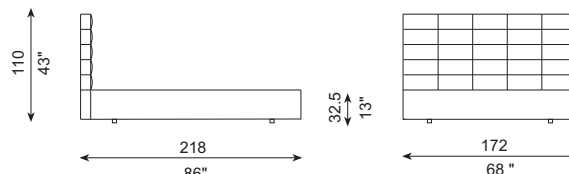

NOHA BOX

J&D Casadesús · 2021

DIBUJOS TÉCNICOS · TECHNICAL DRAWINGS

REF. 651-CM1
Colchón - Mattress
150 cm x 190 cm

REF. 651-CM2
Colchón - Mattress
150 cm x 200 cm

REF. 651-CM3
Colchón - Mattress
160 cm x 190 cm

REF. 651-CM4
Colchón - Mattress
160 cm x 200 cm

REF. 651-CM5
Colchón - Mattress
180 cm x 200 cm

Alturas posibles de apoyo del somier
Useful distances for the slatted base

Distancias del borde superior del aro al larguero de apoyo de somier
Distances between the upper edge of the bed to the metal base

9" 5"
13" 5"

Opción: Mecanismo abatible
Option: Pull-down mechanism

REF. 651-QUEEN SIZE
Colchón - Mattress
153x203 / 60 1/4" x 80"

REF. 651-KING SIZE
Colchón - Mattress
193x203 / 76" x 80"

ESPECIFICACIONES · SPECIFICATIONS