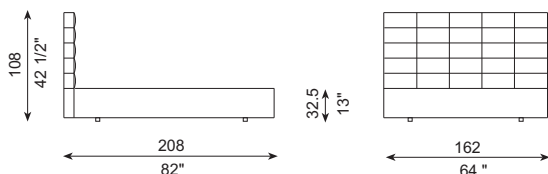

NOHA BOX

J&D Casadesús · 2021

DIBUJOS TÉCNICOS · TECHNICAL DRAWINGS

REF. 651-CM1
Colchón - Mattress
150 cm x 190 cm