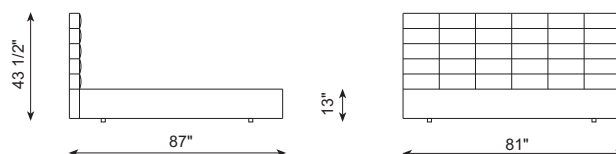

REF. 651-CM4
Colchón - Mattress
160 cm x 200 cm

REF. 651-CM5
Colchón - Mattress
180 cm x 200 cm

Alturas posibles de apoyo del somier
Useful distances for the slatted base

Distancias del borde superior del aro al larguero de apoyo de somier
Distances between the upper edge of the bed to the metal base

9" 5"
13" 5"

Opción: Mecanismo abatible
Option: Pull-down mechanism

REF. 651-QUEEN SIZE
Colchón - Mattress
153x203 / 60 1/4" x 80"

REF. 651-KING SIZE
Colchón - Mattress
193x203 / 76" x 80"

ESPECIFICACIONES · SPECIFICATIONS