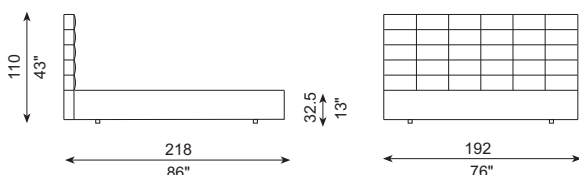

NOHA BOX

J&D Casadesús · 2021

DIBUJOS TÉCNICOS · TECHNICAL DRAWINGS

REF. 651-CM1
Colchón - Mattress
150 cm x 190 cm

REF. 651-CM2
Colchón - Mattress
150 cm x 200 cm

REF. 651-CM3
Colchón - Mattress
160 cm x 190 cm

REF. 651-CM4
Colchón - Mattress
160 cm x 200 cm

REF. 651-CM5
Colchón - Mattress
180 cm x 200 cm

Alturas posibles de apoyo del somier
Useful distances for the slatted base

Distancias del borde superior del aro al larguero de apoyo de somier
Distances between the upper edge of the bed to the metal base