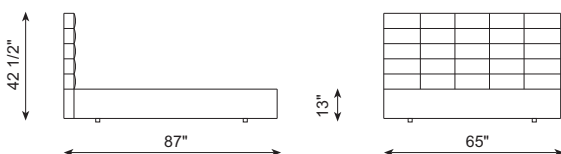

REF. 651-CM4
Colchón - Mattress
160 cm x 200 cm

REF. 651-CM5
Colchón - Mattress
180 cm x 200 cm

Alturas posibles de apoyo del somier
Useful distances for the slatted base

Distancias del borde superior del aro al larguero de apoyo de somier
Distances between the upper edge of the bed to the metal base

9" 5"
13" 5"

Opción: Mecanismo abatible
Option: Pull-down mechanism

REF. 651-QUEEN SIZE
Colchón - Mattress
153x203 / 60 1/4" x 80"

REF. 651-KING SIZE
Colchón - Mattress
193x203 / 76" x 80"

ESPECIFICACIONES · SPECIFICATIONS