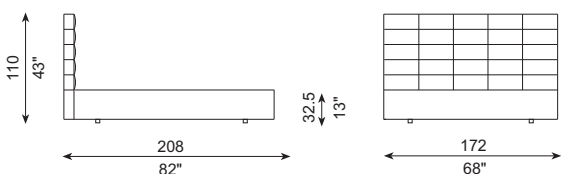

NOHA BOX

J&D Casadesús · 2021

DIBUJOS TÉCNICOS · TECHNICAL DRAWINGS

REF. 651-CM1
Colchón - Mattress
150 cm x 190 cm

REF. 651-CM2
Colchón - Mattress
150 cm x 200 cm

REF. 651-CM3
Colchón - Mattress
160 cm x 190 cm

REF. 651-CM4
Colchón - Mattress
160 cm x 200 cm

REF. 651-CM5
Colchón - Mattress
180 cm x 200 cm

Alturas posibles de apoyo del somier
Useful distances for the slatted base

Distancias del borde superior del aro al larguero de apoyo de somier
Distances between the upper edge of the bed to the metal base