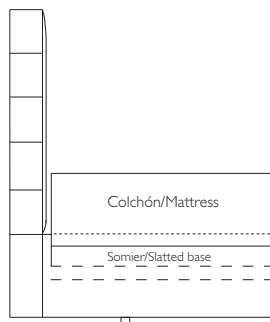

NOHA BOX

J&D Casadesús · 2021

DIBUJOS TÉCNICOS · TECHNICAL DRAWINGS

REF. 651-CM1
Colchón - Mattress
150 cm x 190 cm

REF. 651-CM2
Colchón - Mattress
150 cm x 200 cm

REF. 651-CM3
Colchón - Mattress
160 cm x 190 cm

REF. 651-CM4
Colchón - Mattress
160 cm x 200 cm

REF. 651-CM5
Colchón - Mattress
180 cm x 200 cm

Alturas posibles de apoyo del somier
Useful distances for the slatted base

Distancias del borde superior del aro al larguero de apoyo de somier
Distances between the upper edge of the bed to the metal base