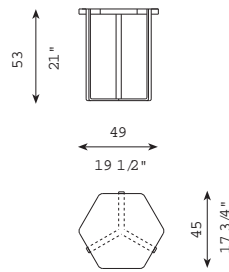

## DIBUJOS TÉCNICOS · *TECHNICAL DRAWINGS*

REF. M23-W50

REF. M23-W75

## ESPECIFICACIONES · *SPECIFICATIONS*

Los sobres hexagonales están realizados en madera chapada o lacada (según colores de catálogo). La estructura metálica se realiza en acero inoxidable brillo o satinado.