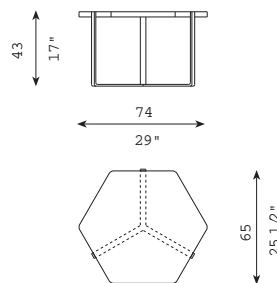

## DIBUJOS TÉCNICOS · *TECHNICAL DRAWINGS*

REF. M23-W50

REF. M23-W75

## ESPECIFICACIONES · *SPECIFICATIONS*

Los sobres hexagonales están realizados en madera chapada o lacada (según colores de catálogo). La estructura metálica se realiza en acero inoxidable brillo o satinado.