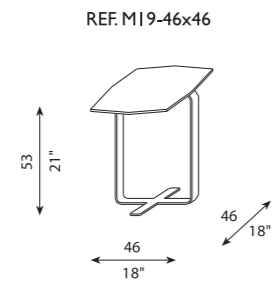

ESPECIFICACIONES | SPECIFICATIONS

Mesa realizada en acero inoxidable.
Parte superior en madera según
colores de catálogo

Table in stainless steel. Wooden top,
colour as per our catalogue

Tisch aus Edelstahl. Tischplatte aus
Holz, Farbton laut Katalog

Table en acier inoxydable. Planche en
bois, couleur selon catalogue