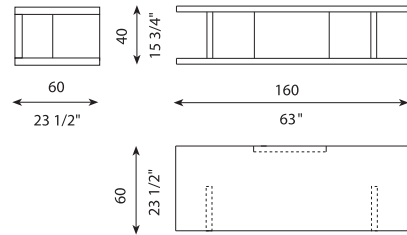

DIBUJOS TÉCNICOS | TECHNICAL DRAWINGS

REF. M25-100x40

REF. M25-150x40

REF. M25-160x60

REF. M25-200x40

REF. M25-120x120

REF. M25-140x140

ESPECIFICACIONES | SPECIFICATIONS

Mesas realizadas en madera chapa o lacada según colores de catálogo. Las mesas de centro cuadradas son desmontables. Las mesas laterales de ancho 40 cm se realizan en una única pieza, no desmontable. Pies no visibles regulables en altura.

Tables in veneered wood or lacquered, colour as per our catalogue. The square coffee tables are removable. The 40 cm. wide side tables are made in one single-piece and are not removable. Non visible feet can be adjusted in height.