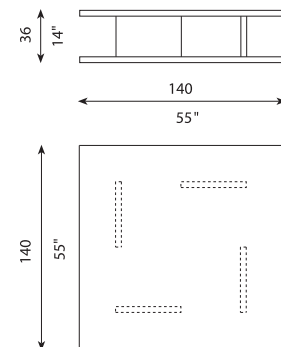

DIBUJOS TÉCNICOS | TECHNICAL DRAWINGS

REF. M25-100x40

REF. M25-150x40

REF. M25-160x60

REF. M25-200x40

REF. M25-120x120

REF. M25-140x140

ESPECIFICACIONES | SPECIFICATIONS

Mesas realizadas en madera chapa o lacada según colores de catálogo. Las mesas de centro cuadradas son desmontables. Las mesas laterales de ancho 40 cm se realizan en una única pieza, no desmontable. Pies no visibles regulables en altura.

Structure en bois contreplaqué ou laquée, couleur selon catalogue. Les tables basses carrées sont démontables. Les tables d'appoint de 40 cm de largeur sont réalisées dans une seule pièce et ne sont pas démontables. Les pieds non visibles sont réglables en hauteur.