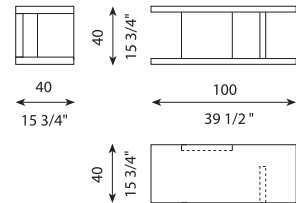

DIBUJOS TÉCNICOS | TECHNICAL DRAWINGS

REF. M25-100x40

REF. M25-150x40

REF. M25-160x60

REF. M25-200x40

REF. M25-120x120

REF. M25-140x140

ESPECIFICACIONES | SPECIFICATIONS

Mesas realizadas en madera chapa o lacada según colores de catálogo. Las mesas de centro cuadradas son desmontables. Las mesas laterales de ancho 40 cm se realizan en una única pieza, no desmontable. Pies no visibles regulables en altura.