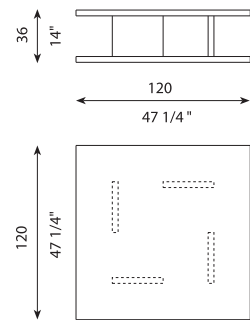

DIBUJOS TÉCNICOS | TECHNICAL DRAWINGS

REF. M25-100x40

REF. M25-150x40

REF. M25-160x60

REF. M25-200x40

REF. M25-120x120

REF. M25-140x140

ESPECIFICACIONES | SPECIFICATIONS

Mesas realizadas en madera chapa o lacada según colores de catálogo. Las mesas de centro cuadradas son desmontables. Las mesas laterales de ancho 40 cm se realizan en una única pieza, no desmontable. Pies no visibles regulables en altura.