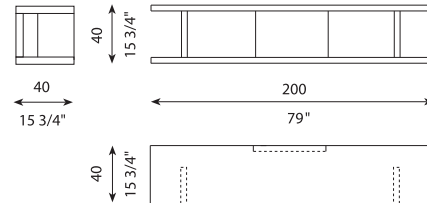

DIBUJOS TÉCNICOS | TECHNICAL DRAWINGS

REF. M25-100x40

REF. M25-150x40

REF. M25-160x60

REF. M25-200x40

REF. M25-120x120

REF. M25-140x140

ESPECIFICACIONES | SPECIFICATIONS

Mesas realizadas en madera chapa o lacada según colores de catálogo. Las mesas de centro cuadradas son desmontables. Las mesas laterales de ancho 40 cm se realizan en una única pieza, no desmontable. Pies no visibles regulables en altura.