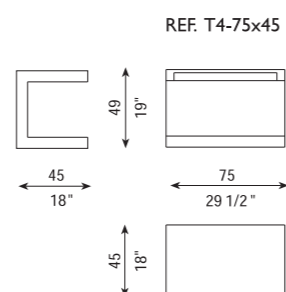

BERGEN

J&D Casadesús

Las mesitas de dormitorio Bergen realizadas en una única pieza ensamblada y terminada a mano, hacen de la simplicidad una virtud. Toda la mesa se realiza en un espesor constante de forma abierta y volada que le confiere su ligera presencia. Además presenta un fino cajón perfectamente integrado en su frontal de diferente tamaño según la medida de mesita elegida. La colección consta de dos medidas de mesa posibles y puede realizarse en madera de chapa barnizada o completamente lacada según los colores de catálogo

The Bergen bedside tables are unique pieces hand assembled and hand crafted, simplicity as a positive virtue. The whole table has a constant thickness both vertical and horizontal seemingly floating, open, projecting lightness of form. The small subtle inserted drawer is an essential feature of the design concept, extremely useful to stow away nighttime objects, and maintain spaciousness. Each nightstand has a proportional drawer, finely integrated and almost invisible. The collection is available in two sizes of veneered wooden finish or a lacquered colour range as seen in our catalogue

DIBUJOS TÉCNICOS | TECHNICAL DRAWINGS

ESPECIFICACIONES | SPECIFICATIONS

Estructura de madera chapada en roble, nogal (color a elegir de catálogo) o lacada. Interiores de mueble y cajones completamente realizados en chapa de madera original (no melamina). Pies de plástico regulables.