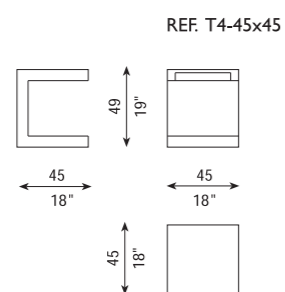

BERGEN

J&D Casadesús

Las mesitas de dormitorio Bergen realizadas en una única pieza ensamblada y terminada a mano, hacen de la simplicidad una virtud. Toda la mesa se realiza en un espesor constante de forma abierta y volada que le confiere su ligera presencia. Además presenta un fino cajón perfectamente integrado en su frontal de diferente tamaño según la medida de mesita elegida. La colección consta de dos medidas de mesa posibles y puede realizarse en madera de chapa barnizada o completamente lacada según los colores de catálogo

The Bergen bedside tables are unique pieces hand assembled and hand crafted, simplicity as a positive virtue. The whole table has a constant thickness both vertical and horizontal seemingly floating, open, projecting lightness of form. The small subtle inserted drawer is an essential feature of the design concept, extremely useful to stow away nighttime objects, and maintain spaciousness. Each nightstand has a proportional drawer, finely integrated and almost invisible. The collection is available in two sizes of veneered wooden finish or a lacquered colour range as seen in our catalogue

DIBUJOS TÉCNICOS | TECHNICAL DRAWINGS

ESPECIFICACIONES | SPECIFICATIONS

Estructura de madera chapada en roble, nogal (color a elegir de catálogo) o lacada. Interiores de mueble y cajones completamente realizados en chapa de madera original (no melamina). Pies de plástico regulables.