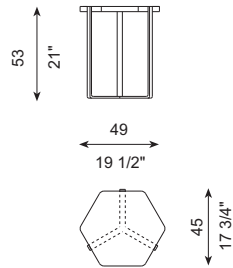

## DIBUJOS TÉCNICOS · TECHNICAL DRAWINGS

REF. M23-W50

REF. M23-W75

## ESPECIFICACIONES · SPECIFICATIONS

Los sobres hexagonales están realizados en madera chapada o lacada (según colores de catálogo). También se pueden realizar en cristal lacado blanco o negro. La estructura metálica se realiza en acero inoxidable brillo o satinado.