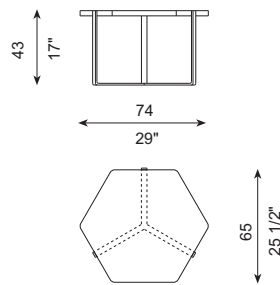

## DIBUJOS TÉCNICOS · TECHNICAL DRAWINGS

REF. M23-W50

REF. M23-W75

## ESPECIFICACIONES · SPECIFICATIONS

Los sobres hexagonales están realizados en madera chapada o lacada (según colores de catálogo). También se pueden realizar en cristal lacado blanco o negro. La estructura metálica se realiza en acero inoxidable brillo o satinado.