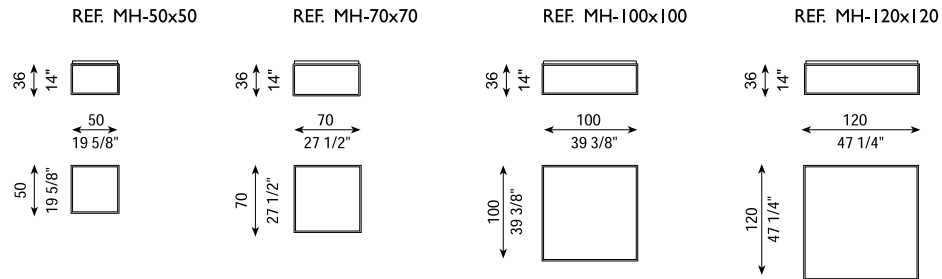

DIBUJOS TÉCNICOS | TECHNICAL DRAWINGS

ALTURA / HEIGHT = 32 cm

ALTURA / HEIGHT = 40 cm

ESPECIFICACIONES | SPECIFICATIONS

Mesa realizada en acero inoxidable satinado o brillo. Parte superior en madera o cristal según colores de catálogo.

Table en acier inoxydable (brillant ou satiné). Planche en bois ou verre, couleur selon catalogue.

STRAKTA MAXI

David Casadesús 2004

DIBUJOS TÉCNICOS | TECHNICAL DRAWINGS

ALTURA / HEIGHT = 36 cm

ALTURA / HEIGHT = 44 cm