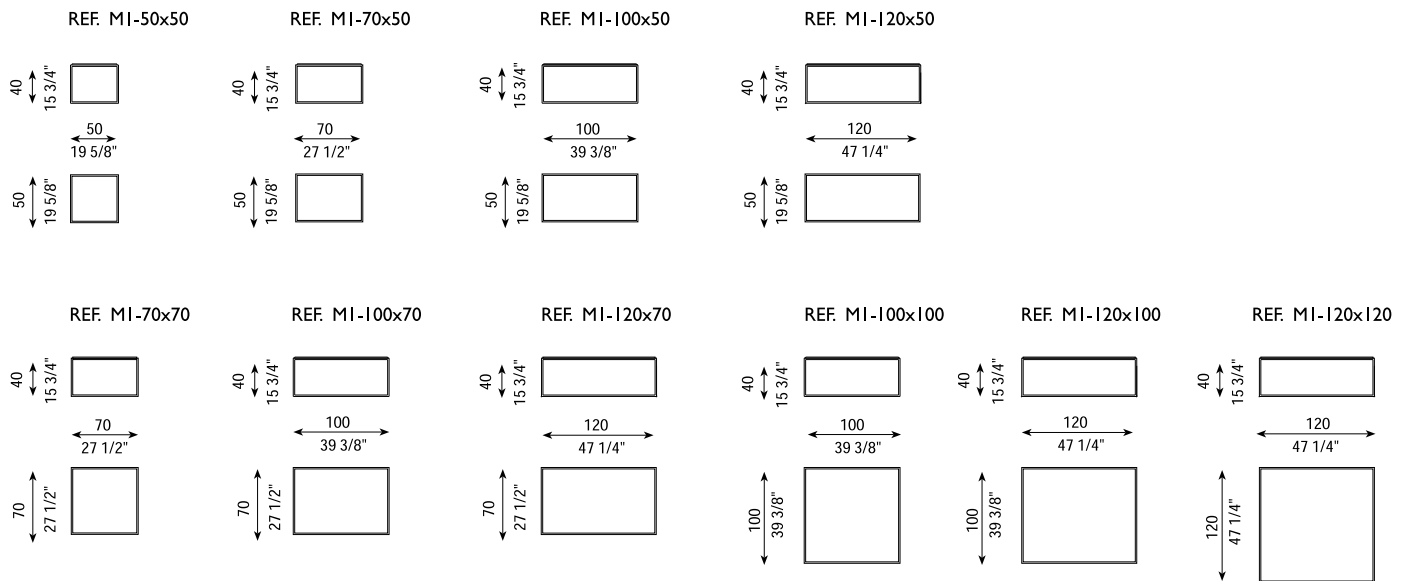

DIBUJOS TÉCNICOS | TECHNICAL DRAWINGS

ALTURA / HEIGHT = 32 cm

ALTURA / HEIGHT = 40 cm

ESPECIFICACIONES | SPECIFICATIONS

Mesa realizada en acero inoxidable satinado o brillo. Parte superior en madera o cristal según colores de catálogo.

Table en acier inoxydable (brillant ou satiné). Planche en bois ou verre, couleur selon catalogue.

STRAKTA MAXI

David Casadesús 2004

DIBUJOS TÉCNICOS | TECHNICAL DRAWINGS

ALTURA / HEIGHT = 36 cm

ALTURA / HEIGHT = 44 cm