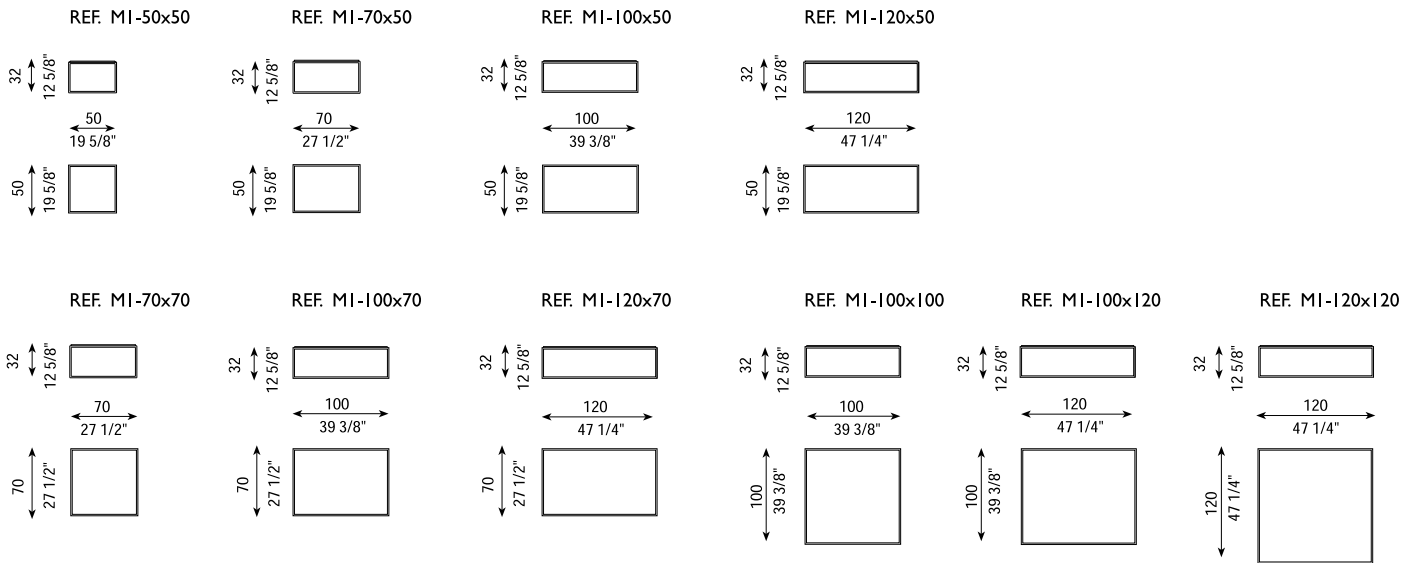

DIBUJOS TÉCNICOS | TECHNICAL DRAWINGS

ALTURA / HEIGHT = 32 cm

ALTURA / HEIGHT = 40 cm

ESPECIFICACIONES | SPECIFICATIONS

Mesa realizada en acero inoxidable satinado o brillo. Parte superior en madera o cristal según colores de catálogo.

Table en acier inoxydable (brillant ou satiné). Planche en bois ou verre, couleur selon catalogue.

STRAKTA MAXI

David Casadesús 2004

DIBUJOS TÉCNICOS | TECHNICAL DRAWINGS

ALTURA / HEIGHT = 36 cm

ALTURA / HEIGHT = 44 cm