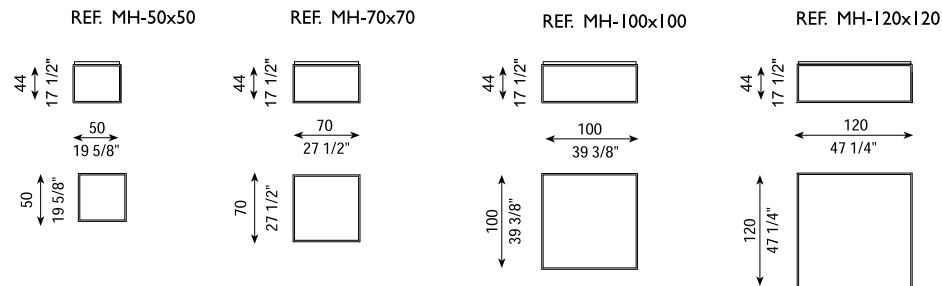

DIBUJOS TÉCNICOS | TECHNICAL DRAWINGS

ALTURA / HEIGHT = 32 cm

ALTURA / HEIGHT = 40 cm

ESPECIFICACIONES | SPECIFICATIONS

Mesa realizada en acero inoxidable satinado o brillo. Parte superior en madera o cristal según colores de catálogo.

Table en acier inoxydable (brillant ou satiné). Planche en bois ou verre, couleur selon catalogue.

STRAKTA MAXI

David Casadesús 2004

DIBUJOS TÉCNICOS | TECHNICAL DRAWINGS

ALTURA / HEIGHT = 36 cm

ALTURA / HEIGHT = 44 cm